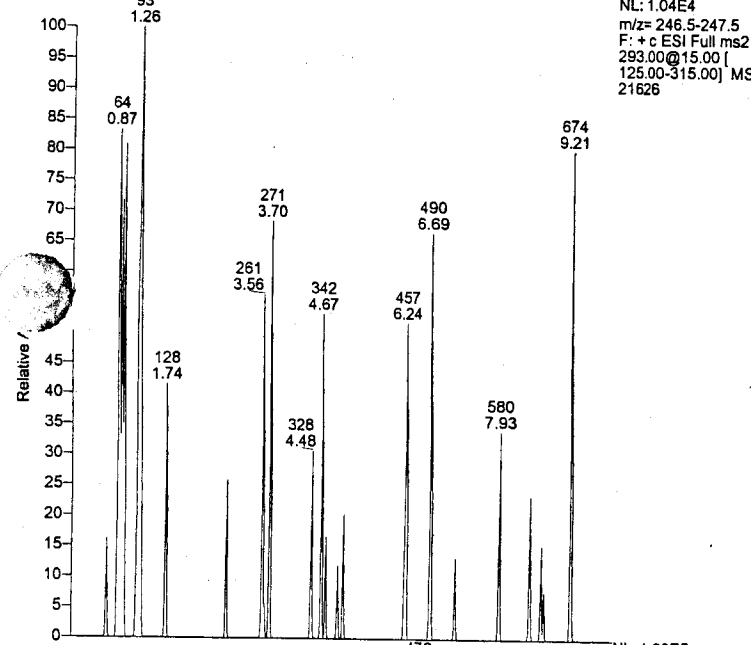

RT: 0.00 - 9.99 SM: 5G

NL: 1.08E5
m/z= 159.5-160.5
F: + c ESI Full ms2
293.00@15.00 [125.00-315.00] MS
21626

21626#68 RT: 0.92 AV: 1 NL: 6.62E4
F: + c ESI Full ms2 293.00@15.00 [125.00-315.00]

NL: 1.04E4
m/z= 246.5-247.5
F: + c ESI Full ms2
293.00@15.00 [125.00-315.00] MS
21626