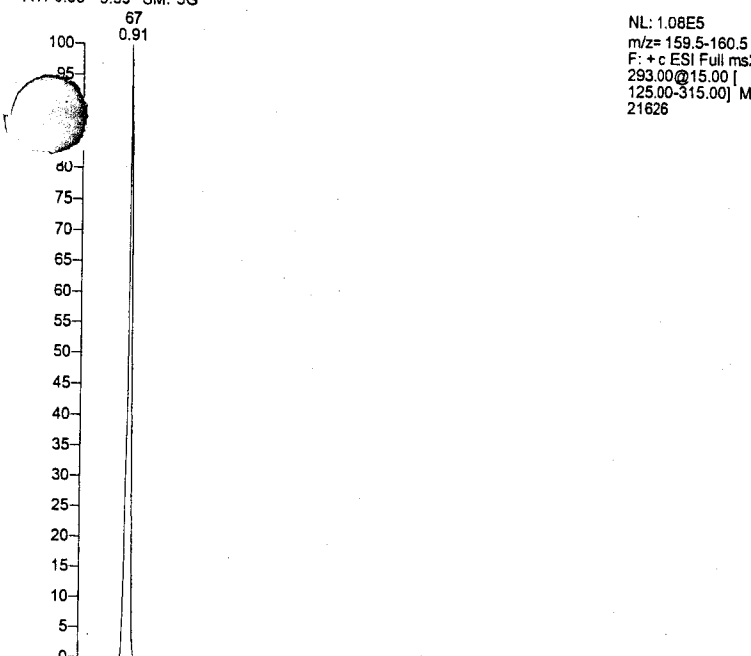

RT: 0.00 - 9.99 SM: 5G

NL: 1.08E5
m/z= 159.5-160.5
F: + c ESI Full ms2
293.00@15.00 [125.00-315.00] MS
21626

21626#68 RT: 0.92 AV: 1 NL: 6.62E4
F: + c ESI Full ms2 293.00@15.00 [125.00-315.00]

NL: 1.04E4
m/z= 246.5-247.5
F: + c ESI Full ms2
293.00@15.00 [125.00-315.00] MS
21626